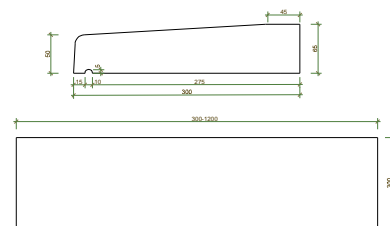

TRESK

doplňkový materiál

TRESK

Váš stavební systém

Parapet TRESK PA 30-120

Použití

Ve všech typech staveb, jako náhrada plechových nebo plastových parapetů, pod okna, balkónové dveře nebo jako zastřešení plotových stěn.

Výhody

- ✓ jednoduchá povrchová úprava
- ✓ vysoká pevnost
- ✓ požárně odolné
- ✓ hygienicky nezávadné

Dodávka

Výrobek je dodáván na vratných paletách o rozměrech 1000x1050mm, nebo jednotlivě.

Technické parametry

- rozměry d/š/v: 300-1200x300x65
- objemová hmotnost prvku: 1210 kg/m³
- hmotnost prvku (průměrná): 36 kg/bm
- pevnost v tlaku (průměrná): 10,6 MPa
- tolerance rozměrů: D1
- reakce na oheň: třída A1
- R E I: neuváděno
- nebezpečné látky: nejsou obsaženy
- barva: šedá

TRESK PA 30-120

Plotová stříška TRESK PS 20

Použití

Pro vrchní krytí plotových stěn z materiálu TRESK nebo jiných materiálů a pro vrchní krytí samostatně stojících plotových nebo jiných sloupků.

Výhody

- ✓ jednoduchá povrchová úprava
- ✓ vysoká pevnost
- ✓ požárně odolné
- ✓ hygienicky nezávadné

Dodávka

Výrobek je dodáván na vratných paletách o rozměrech 1000x1050mm, nebo jednotlivě.

Technické parametry

- rozměry d/š/v: 600x200x40
- objemová hmotnost prvku: 1210 kg/m³
- hmotnost prvku (průměrná): 28 kg/ks
- pevnost v tlaku (průměrná): 10,6 MPa
- tolerance rozměrů: D1
- reakce na oheň: třída A1
- R E I: neuváděno
- nebezpečné látky: nejsou obsaženy
- barva: šedá

TRESK PS 20

Plotová stříška TRESK PS 30

Použití

Pro vrchní krytí plotových stěn z materiálu TRESK nebo jiných materiálů a pro vrchní krytí samostatně stojících plotových nebo jiných sloupků.

Výhody

- ✓ jednoduchá povrchová úprava
- ✓ vysoká pevnost
- ✓ požárně odolné
- ✓ hygienicky nezávadné

Dodávka

Výrobek je dodáván na vratných paletách o rozměrech 1000x1050mm, nebo jednotlivě.

Technické parametry