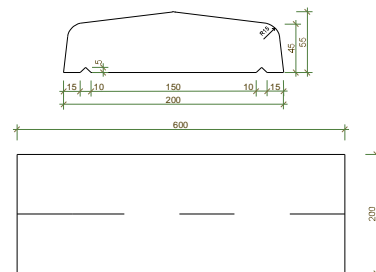

TRESK

doplňkový materiál

TRESK

Váš stavební systém

Parapet TRESK PA 30-120

Použití

Ve všech typech staveb, jako náhrada plechových nebo plastových parapetů, pod okna, balkónové dveře nebo jako zastřešení plotových stěn.

Výhody

- ✓ jednoduchá povrchová úprava
- ✓ vysoká pevnost
- ✓ požárně odolné
- ✓ hygienicky nezávadné

Dodávka

Výrobek je dodáván na vratných paletách o rozměrech 1000x1050mm, nebo jednotlivě.

Technické parametry

- rozměry d/š/v: 300-1200x300x65
- objemová hmotnost prvku: 1210 kg/m³
- hmotnost prvku (průměrná): 36 kg/bm
- pevnost v tlaku (průměrná): 10,6 MPa
- tolerance rozměrů: D1
- reakce na oheň: třída A1
- R E I: neuváděno
- nebezpečné látky: nejsou obsaženy
- barva: šedá

TRESK PA 30-120

Plotová stříška TRESK PS 20

Použití

Pro vrchní krytí plotových stěn z materiálu TRESK nebo jiných materiálů a pro vrchní krytí samostatně stojících plotových nebo jiných sloupků.

Výhody

- ✓ jednoduchá povrchová úprava
- ✓ vysoká pevnost
- ✓ požárně odolné
- ✓ hygienicky nezávadné

Dodávka

Výrobek je dodáván na vratných paletách o rozměrech 1000x1050mm, nebo jednotlivě.

Technické parametry

- rozměry d/š/v: 600x200x40
- objemová hmotnost prvku: 1210 kg/m³
- hmotnost prvku (průměrná): 28 kg/ks
- pevnost v tlaku (průměrná): 10,6 MPa
- tolerance rozměrů: D1
- reakce na oheň: třída A1
- R E I: neuváděno
- nebezpečné látky: nejsou obsaženy
- barva: šedá

TRESK PS 20

Plotová stříška TRESK PS 30

Použití

Pro vrchní krytí plotových stěn z materiálu TRESK nebo jiných materiálů a pro vrchní krytí samostatně stojících plotových nebo jiných sloupků.

Výhody

- ✓ jednoduchá povrchová úprava
- ✓ vysoká pevnost
- ✓ požárně odolné
- ✓ hygienicky nezávadné

Dodávka

Výrobek je dodáván na vratných paletách o rozměrech 1000x1050mm, nebo jednotlivě.

Technické parametry